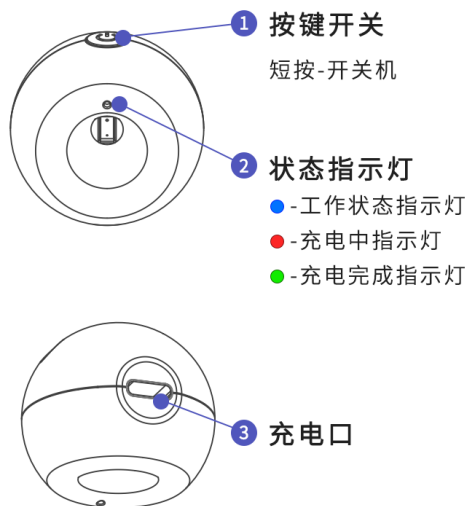

保修政策

- 1 15天内, 商品未使用且不影响二次销售, 包退。
- 2 商品质保1年, 1年内如有质量问题, 保修。
- 3 以下问题且不限于: 恶意破坏, 蓄意仿造, 人为进水等, 不属于质保范围。

产品包装

米萌智能距目宝

产品说明书

产品介绍

米萌智能距目宝，是一款面向学生的智能产品，帮助学生实时监控面向屏幕距离，提醒远离足够距离，保护视力。随着时代发展，学生通过pad，手机，电脑上网的需求也与日俱增。伴随着电子产品的方便性，但也带来了长时间面对屏幕，视力下降的苦恼。距目宝正是面对这个问题，通过科技创新，能够实时提醒学生保持屏幕距离，保护学生视力，为学生的视力保驾护航。

产品规格

尺寸：60x35x32毫米

重量：30克

材质：ABS，硅胶

充电口：USB-C

蓝牙芯片：BLE低功耗蓝牙4.2芯片

电池参数：锂电池3.7V，90mAh

产品示意图

使用说明

开关机

按键短按切换开关机，开机后会有蓝灯长亮。

开机模式

开机后，产品会实时监测距离，当监测距离小于阈值时，蜂鸣器报警，提示客户距离屏幕过近，当用户远离屏幕超过阈值时，报警消失。

开机后，可以通过小程序和蓝牙连接设备。可以读取实时距离参数，并且可以设置报警阈值。

充电

红色指示灯长亮：充电中